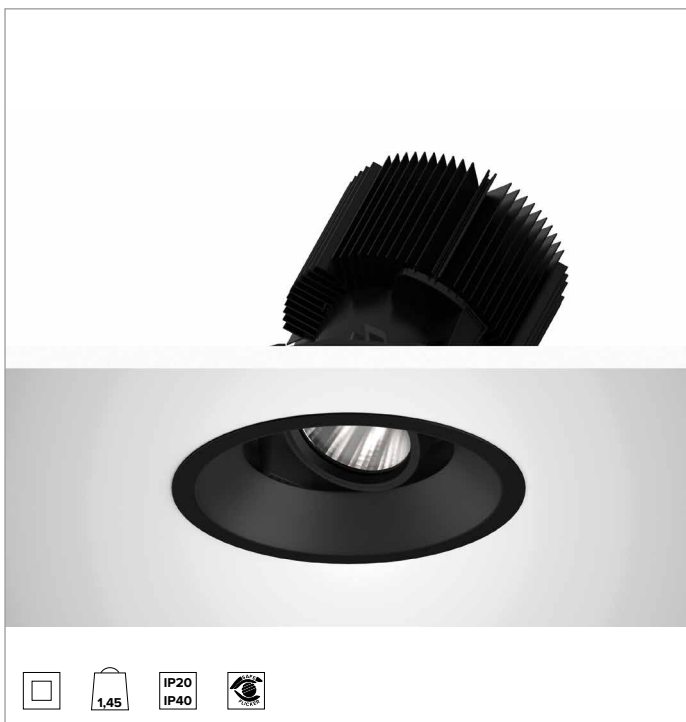

1T8624EL | CCTEVO ARCHITECTURAL 160

Projecteur encastrable orientable à LED en version trim

	2700K	H(m)	D(m)	Emax(lx)		
	Ra90		22°			
	Fixture Power	74W	1	0.39	21504	
	Source Flux	7078lm	2	0.77	5376	
	Fixture Flux	4782lm	3	1.16	2389	
	Efficacy	65lm/W	4	1.55	1344	
TS1280	Imax=3038cd/klm	Imax	21504cd	5	1.94	860

CCT nominale : 2700K

Durée utile (L80/B10) : >50000h tq +25°C

CARACTÉRISTIQUES DE L'ÉCLAIRAGE

SP - optique de précision avec anneau cut-off en silicone noir. Version avec réflecteur à facettes convexes en aluminium anodisé spéculaire et filtre holographique diffuseur. UGR<19 (EN 12464-1).

Optique : RÉFLECTEUR

Ouverture du faisceau : SP

Rendement optique : 68%

Flux appareil : 4782lm

Efficacité lumineuse : 65lm/W

Sécurité photobiologique : Conforme au groupe RG1 (Risque faible)

CARACTÉRISTIQUES MÉCANIQUES

Corps et dissipateur en aluminium noir moulé sous pression. Couvercle noir. Corps optique inclinable jusqu'à 30°, avec blocage mécanique du pointage et règle graduée, et orientable à 358°. Version trim avec anneau intégré noir.